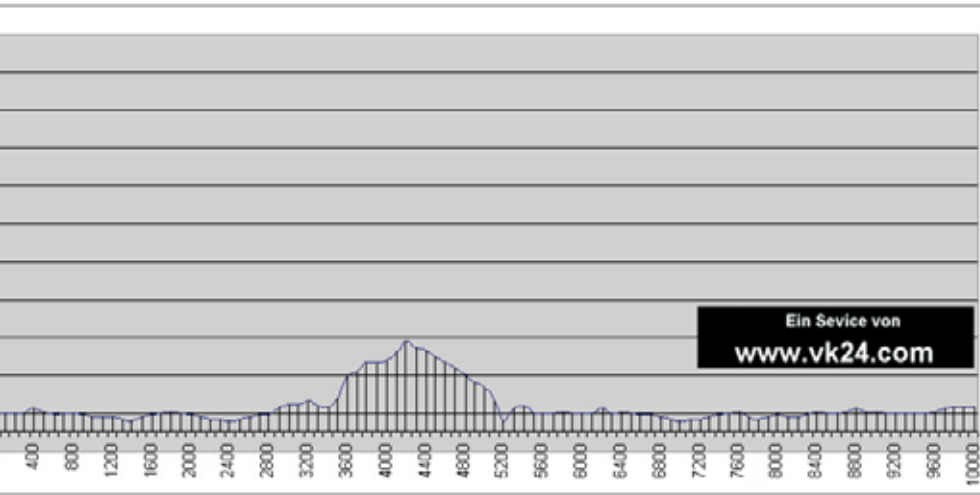

Diesel • Heizöl • Kohlen
Holzpellets • Garten
Werkzeug • Futter • Farben

Ilsfeld • Raiffeisenstr. 11 • Tel. 07062-63727

www.brennstoffe-klemm.de

Schleifberg

Nikolauslauf Ilsfeld

Streckenplan

Nikolauslauf 1 Runde = 10 km